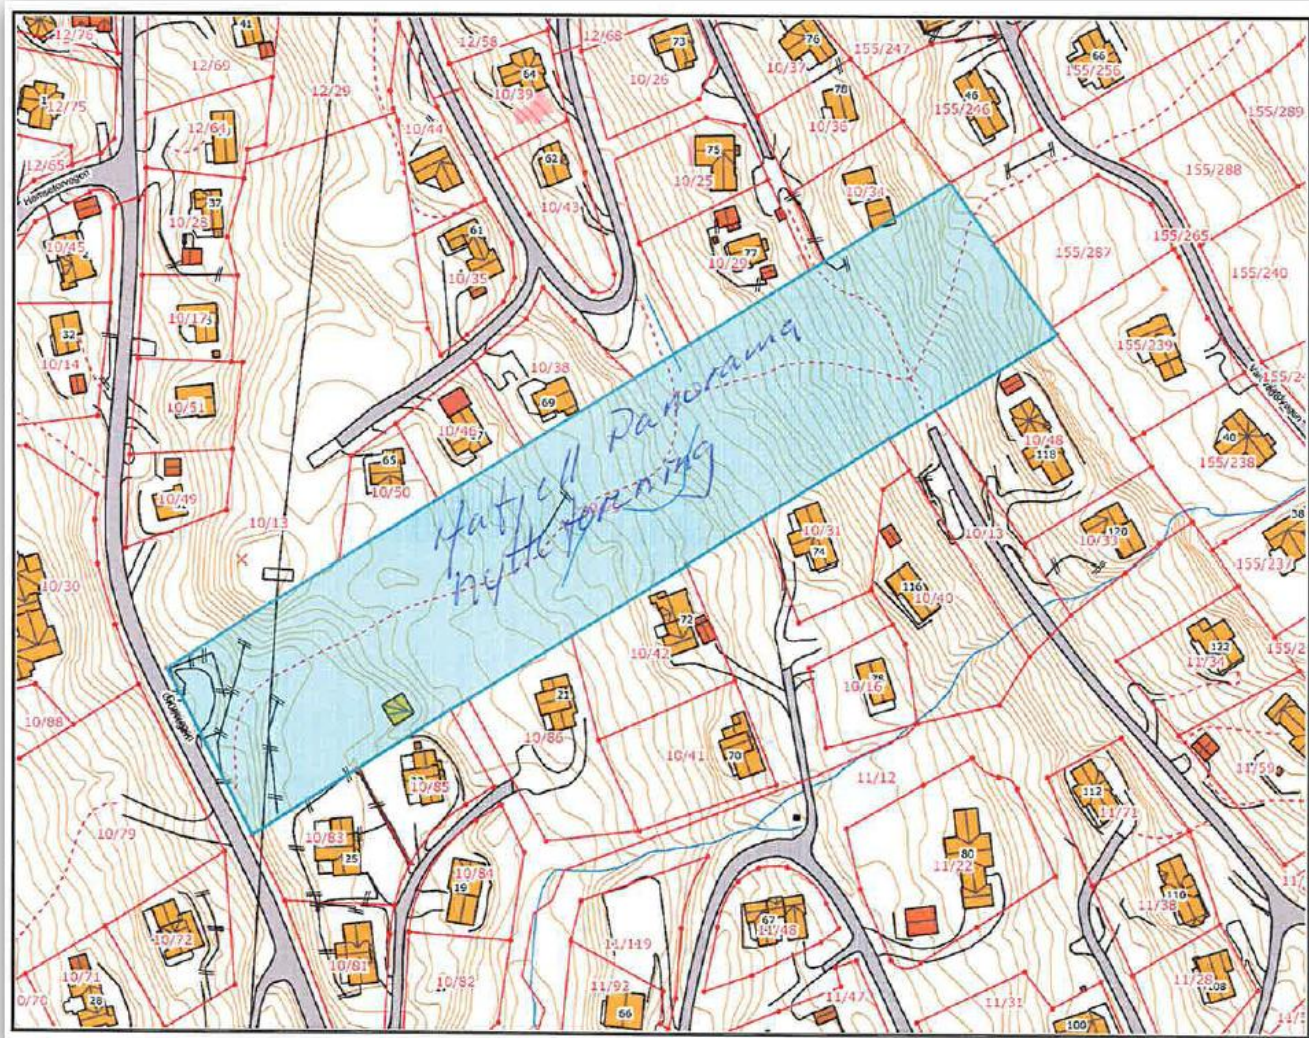

Hafjell Panorama: Friområder merket med mørk grønn på side 1 – 3, blå på side 4 og 5

Grunneier: Hytteeierforeningen Hafjell Panorama (områder merket med blå)

side 5 av 5