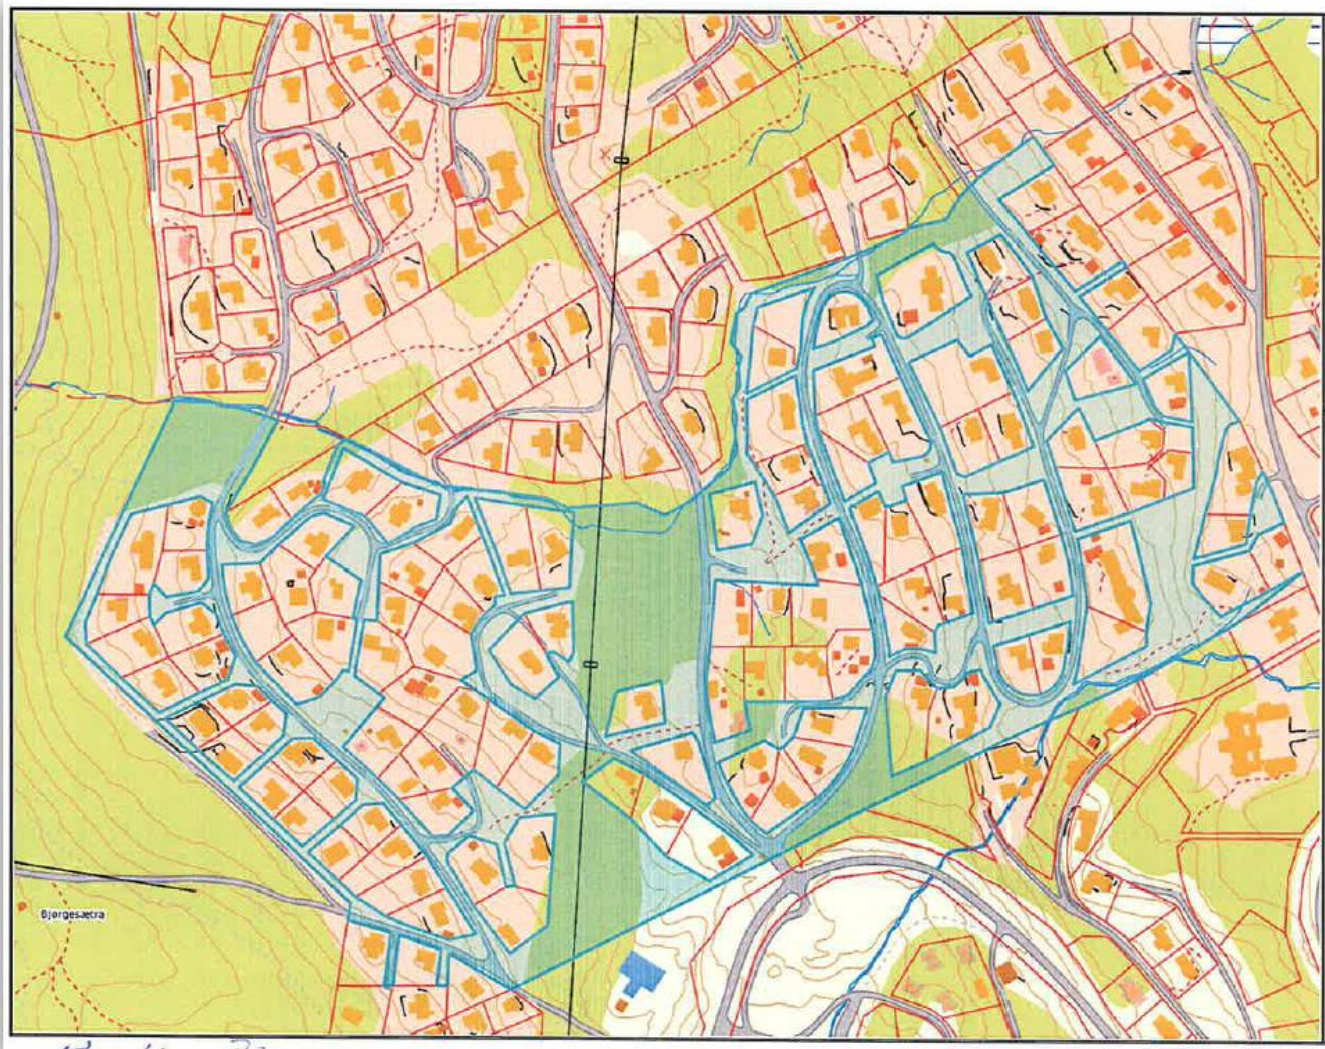

Hafjell Panorama: Friområder merket med mørk grønn på side 1 – 3, blå på side 4 og 5

Grunneier: Martin Bjørge, Fjellstuvegen 20, 2636 Øyer

side 1 av 5

Hafjell Panorama: Friområder merket med mørk grønn på side 1 – 3, blå på side 4 og 5

Hafjell Panorama: Friområder merket med mørk grønn på side 1 – 3, blå på side 4 og 5

Grunneier: Arne Hovland, Sørbugdsvegen 336, 2636 Øyer

side 3 av 5

Hafjell Panorama: Friområder merket med mørk grønn på side 1 – 3, blå på side 4 og 5

Grunneier: Hytteeierforeningen Hafjell Panorama (områder merket med blå)

Hafjell Panorama: Friområder merket med mørk grønn på side 1 – 3, blå på side 4 og 5

Grunneier: Hytteeierforeningen Hafjell Panorama (områder merket med blå)

side 5 av 5