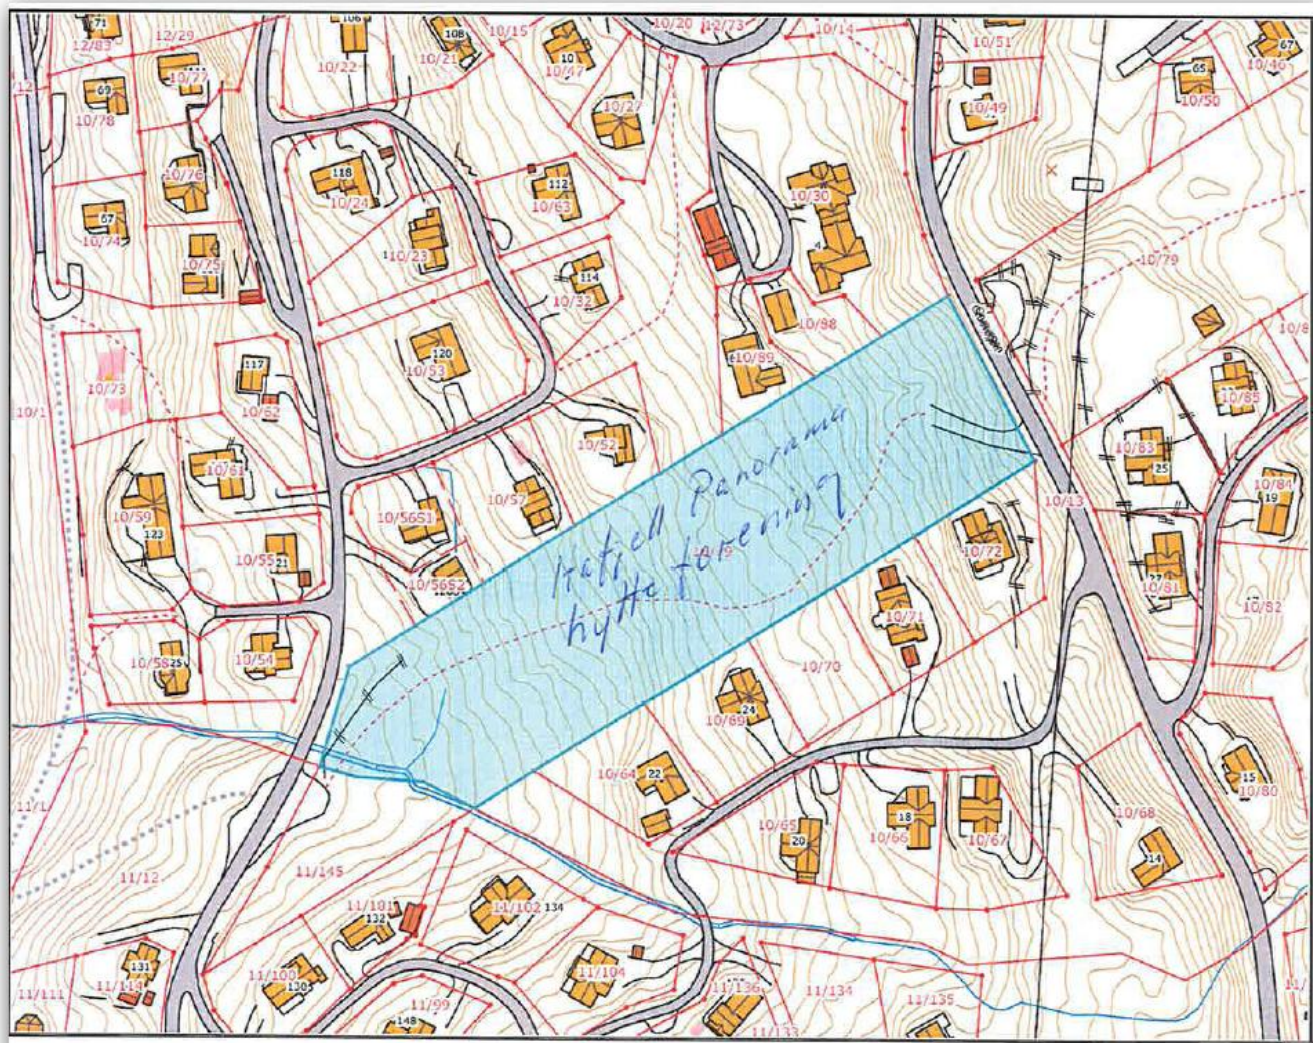

Hafjell Panorama: Friområder merket med mørk grønn på side 1 – 3, blå på side 4 og 5

Grunneier: Martin Bjørge, Fjellstuvegen 20, 2636 Øyer

side 1 av 5

Hafjell Panorama: Friområder merket med mørk grønn på side 1 – 3, blå på side 4 og 5

Hafjell Panorama: Friområder merket med mørk grønn på side 1 – 3, blå på side 4 og 5

Grunneier: Arne Hovland, Sørbugdsvegen 336, 2636 Øyer

side 3 av 5

Hafjell Panorama: Friområder merket med mørk grønn på side 1 – 3, blå på side 4 og 5

side 5 av 5