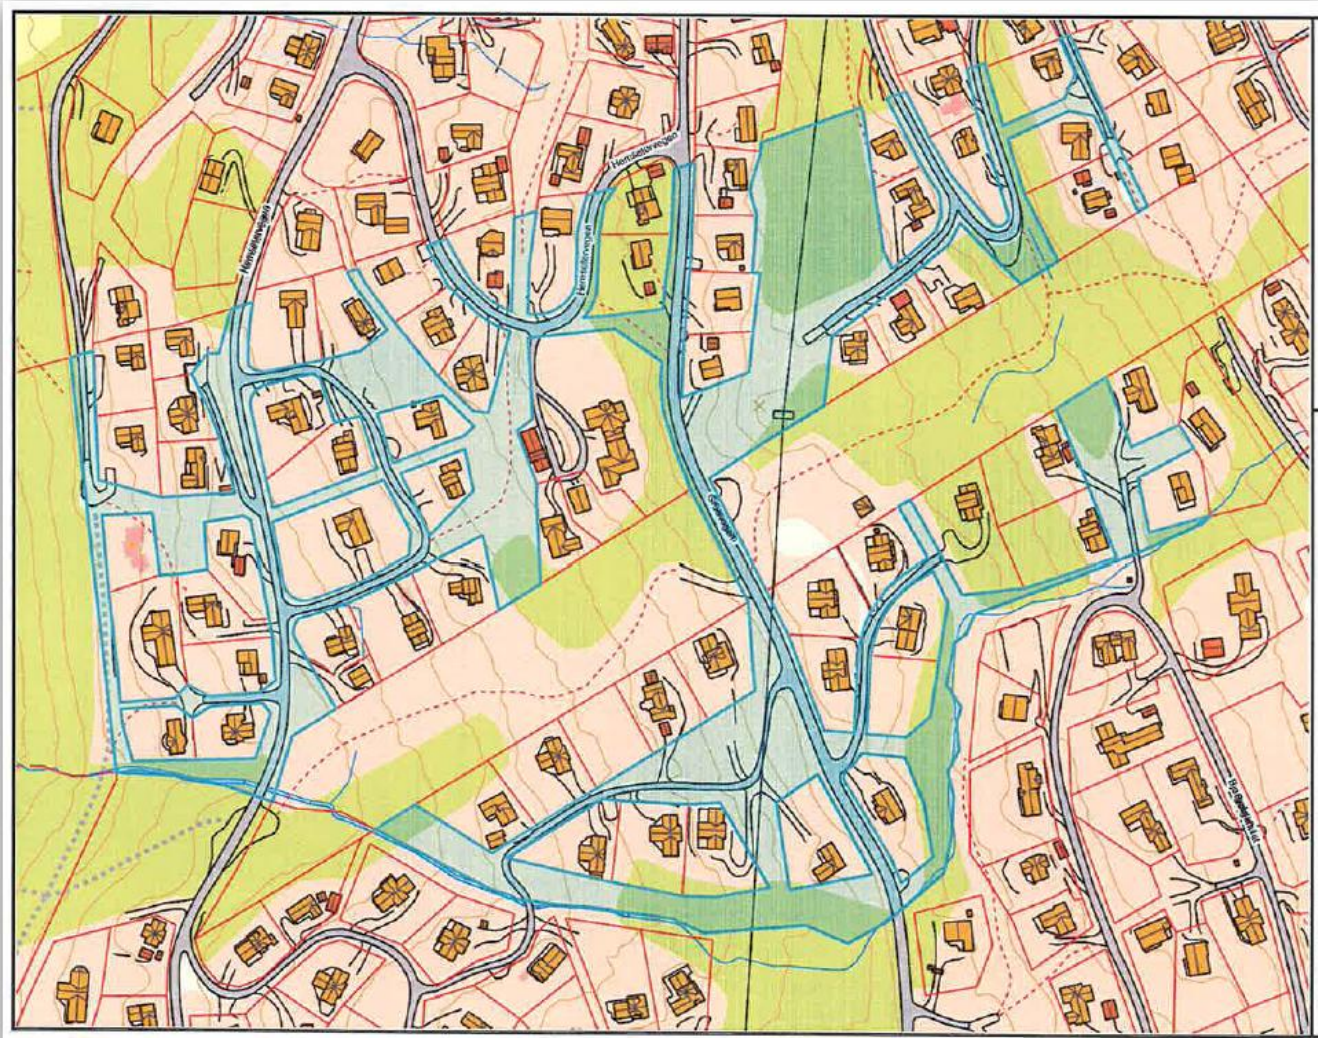

Hafjell Panorama: Friområder merket med mørk grønn på side 1 – 3, blå på side 4 og 5

Grunneier: Martin Bjørge, Fjellstuvegen 20, 2636 Øyer

side 1 av 5

Hafjell Panorama: Friområder merket med mørk grønn på side 1 – 3, blå på side 4 og 5

Hafjell Panorama: Friområder merket med mørk grønn på side 1 – 3, blå på side 4 og 5

Grunneier: Arne Hovland, Sørbugdsvegen 336, 2636 Øyer

side 3 av 5

Hafjell Panorama: Friområder merket med mørk grønn på side 1 – 3, blå på side 4 og 5

side 5 av 5