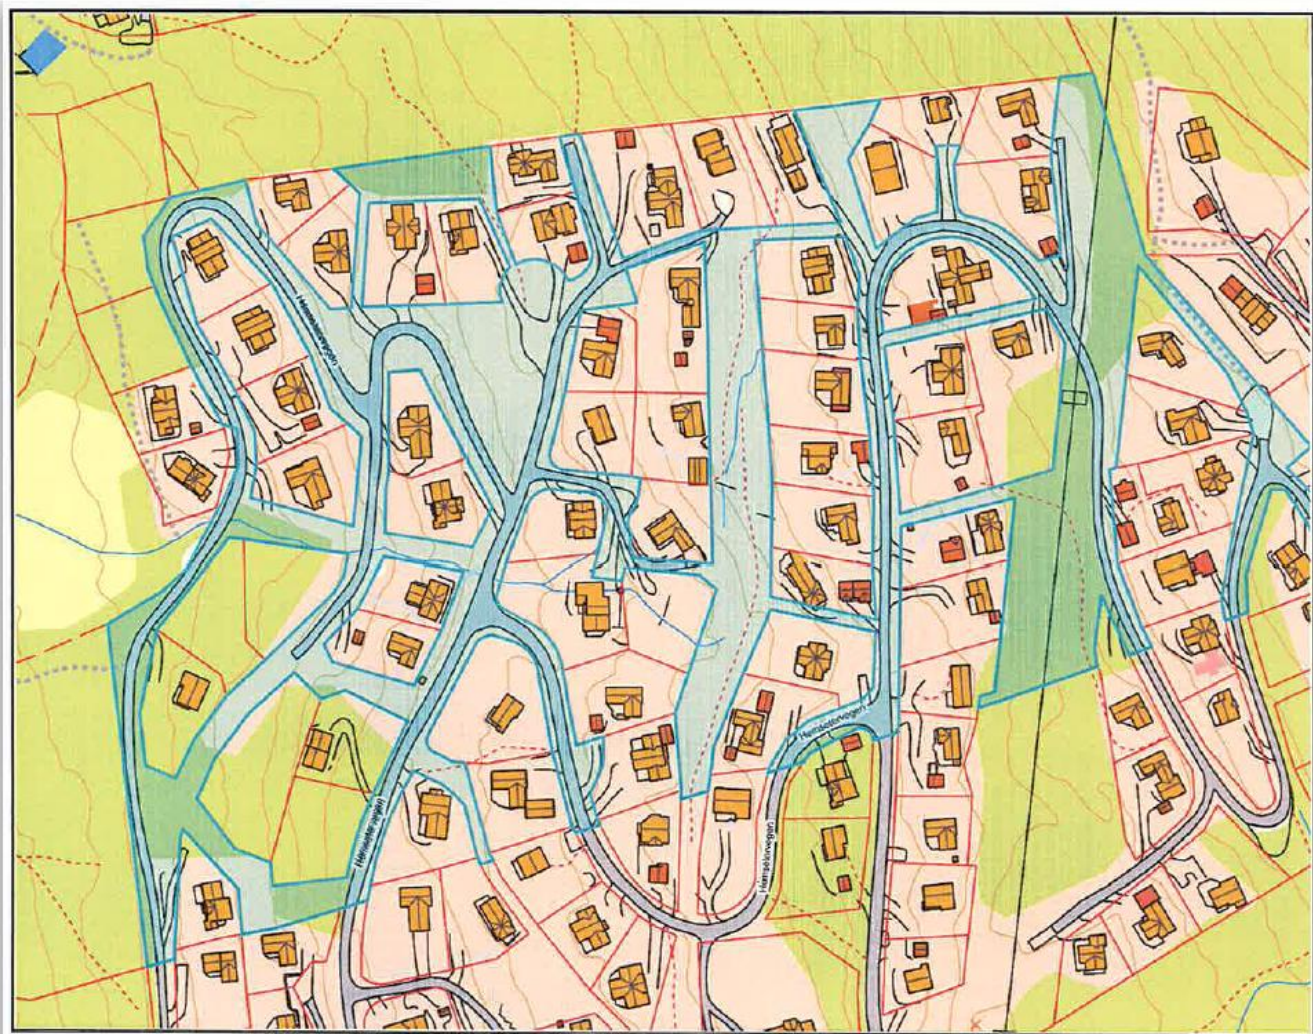

Hafjell Panorama: Friområder merket med mørk grønn på side 1 – 3, blå på side 4 og 5

Grunneier: Martin Bjørge, Fjellstuvegen 20, 2636 Øyer

side 1 av 5

Hafjell Panorama: Friområder merket med mørk grønn på side 1 – 3, blå på side 4 og 5

Hafjell Panorama: Friområder merket med mørk grønn på side 1 – 3, blå på side 4 og 5

Grunneier: Arne Hovland, Sørbugdsvegen 336, 2636 Øyer

side 3 av 5

Hafjell Panorama: Friområder merket med mørk grønn på side 1 – 3, blå på side 4 og 5

side 5 av 5